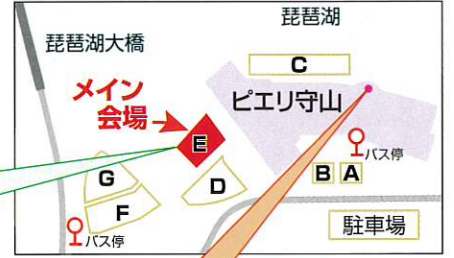

「公共交通機関の利用促進に向けて!」

ご来場は電車・バスをご利用ください。

バスの日まつり 2017 inびわこ

カッコいいバスや、かわいいキャラクターもせいぞろい!

- ▶バス車両の展示
- ▶模擬店
- ▶お絵かきバス
- ▶風船無料配布
- ▶バスグッズ・廃品、物産の販売

みんなでお絵かき「お絵かきバス」!

2017年9月9日土 10時~15時 小雨決行荒天中止

ピエリ守山 屋外駐車場 Eゾーン (琵琶湖大橋側)

路線バスのご案内

守山駅発

| 行先 | 守山駅 | 琵琶湖 マリオットホテル |
|----|------|-----------------|
| 9 | 35 | |
| 10 | 45 | 00 30 |
| 11 | 30 | 45 |
| 12 | 45 | 30 |
| 13 | 立 15 | 30 |

堅田駅発

| 行先 | ピエリ守山 | 守山駅 | 佐川美術館 |
|----|-------|-----|-------|
| 9 | | 50 | |
| 10 | 11 | 45 | 24 |
| 11 | 15 45 | 40 | 30 |
| 12 | | 15 | |
| 13 | 00 45 | 35 | 10 57 |
| 14 | | 25 | |

青文字=江若交通、それ以外は近江鉄道バス
立=立命館守山中学・高校経由
堅田駅行きでは「琵琶湖大橋東詰」下車
琵琶湖マリオットホテル行きでは「ピエリ守山」下車

青文字=江若交通、それ以外は近江鉄道バス
守山駅行き、佐川美術館行では「琵琶湖大橋東詰」下車

ピエリコート内(屋内)でも
お楽しみコーナー開催!!
AM11:00~

バンド演奏・楽しいお歌

バスを紹介・ご案内
「光るマン」による交通安全ショー

ナスマ館長
あゆちゃん